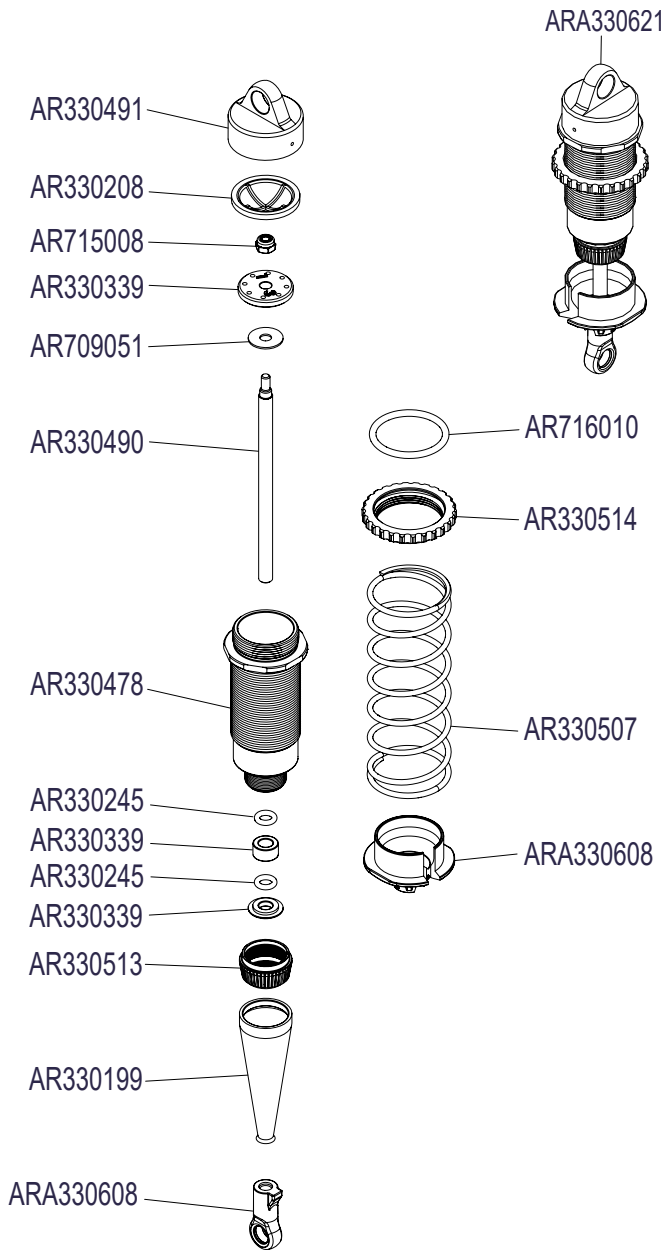

Front Vorne Avant Delantero
フロント 前

Centre Center
 Centre Centro
 センター 中心

Centre Center
Centre Centro
センター 中心

Shocks Stoßdämpfer Amortisseur
Amortiguador 減震器 ショックアブソーバ

FRONT SHOCK ABSORBER

REAR SHOCK ABSORBER

Differential Differential Différentiel
 Diferencial 差动 差動

CENTER DIFF EXPLODED VIEW

FRONT AND REAR DIFF EXPLODED VIEW

Body & Tire Karosserie & Reifen
Carrosserie & Pneu
Cuerpo & Neumático
车身及轮胎 ボディとタイヤ