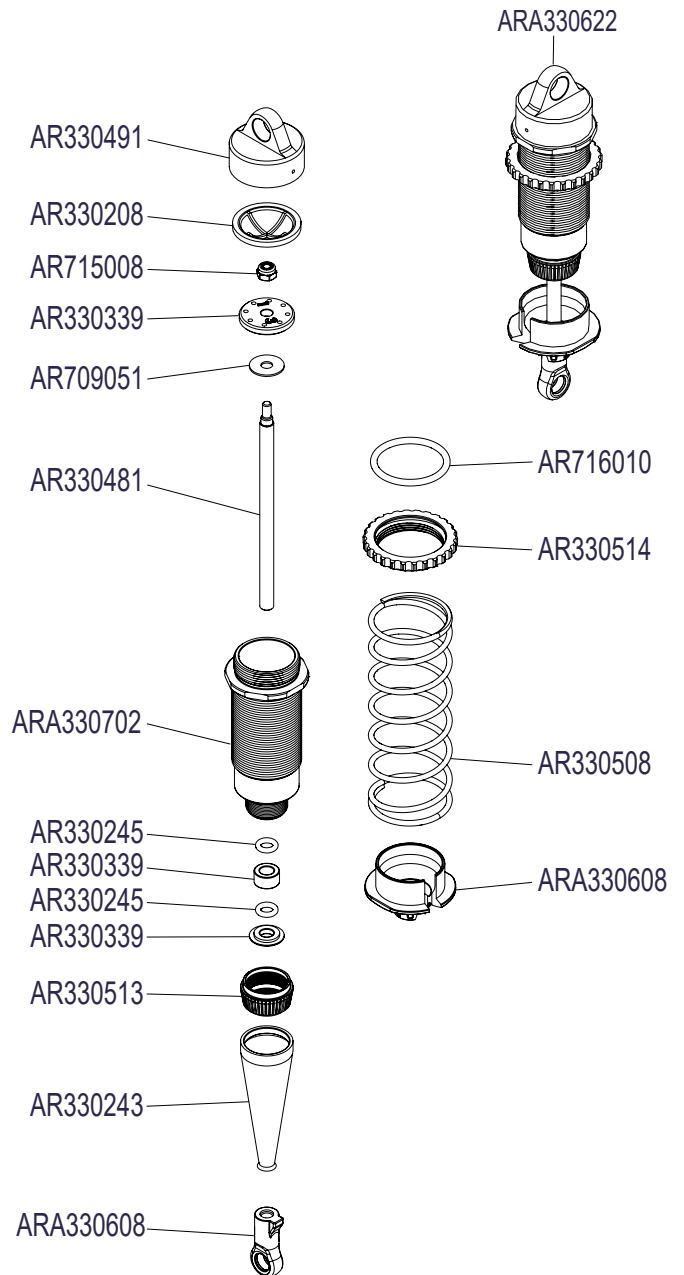

Front Vorne Avant Delantero
フロント 前

Centre Center
 Centre Centro
 センター 中心

Centre Center
Centre Centro
センター 中心

Shocks Stoßdämpfer Amortisseur
Amortiguador 減震器 ショックアブソーバ

FRONT SHOCK ABSORBER

REAR SHOCK ABSORBER

Differential Differential Différentiel
 Diferencial 差动 差動

CENTER DIFF EXPLODED VIEW

FRONT AND REAR DIFF EXPLODED VIEW

Body & Tire Karosserie & Reifen
Carrosserie & Pneu
Cuerpo & Neumático
车身及轮胎 ボディとタイヤ